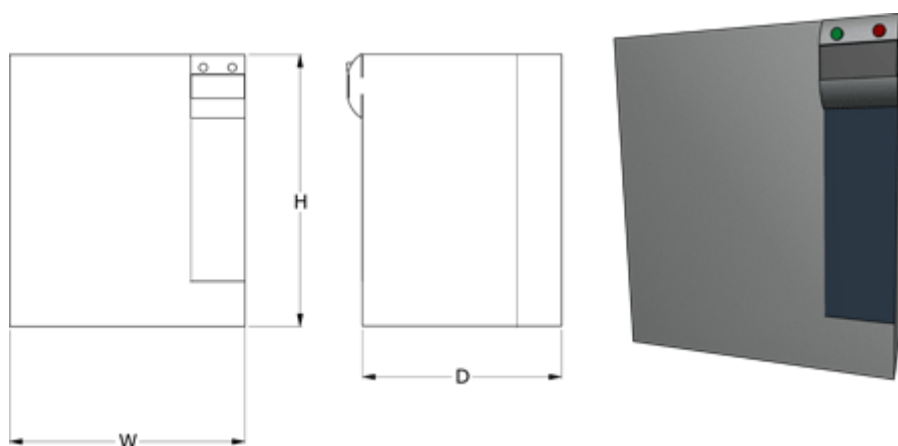

Varenummer: 1080401431000
Beskrivelse: Servocontroller ACU401-43-A
75 kW 143A 3x400V IP20

Mål

D = 351
H = 510
Vægt = 45.0
W = 412